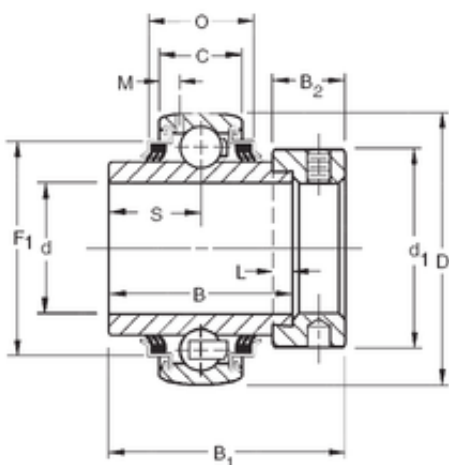

TIMKEN BEARING-SINGAPORE (PTE)LTD.

38,1 mm x 80 mm x 42,86 mm TIMKEN G1108KPPB3 Insert Bearings Spherical OD

Bearing No. G1108KPPB3

Size	38.1x80x42.86 mm
Bore Diameter	38,1 mm
Outer Diameter	80 mm
Width	42,86 mm
d	38,1 mm
D	80 mm
B	42,86 mm
C	21 mm
O	23,44 mm
d1	60,3 mm
B1	56,4 mm
B2	18,3 mm
L	4,8 mm
M	5,66 mm
S	21,4 mm
F1	67,79 mm
Weight	0,789 Kg
Basic dynamic load rating (C)	20,5 kN

G1108KPPB3 Bearing 2D drawings and 3D CAD models